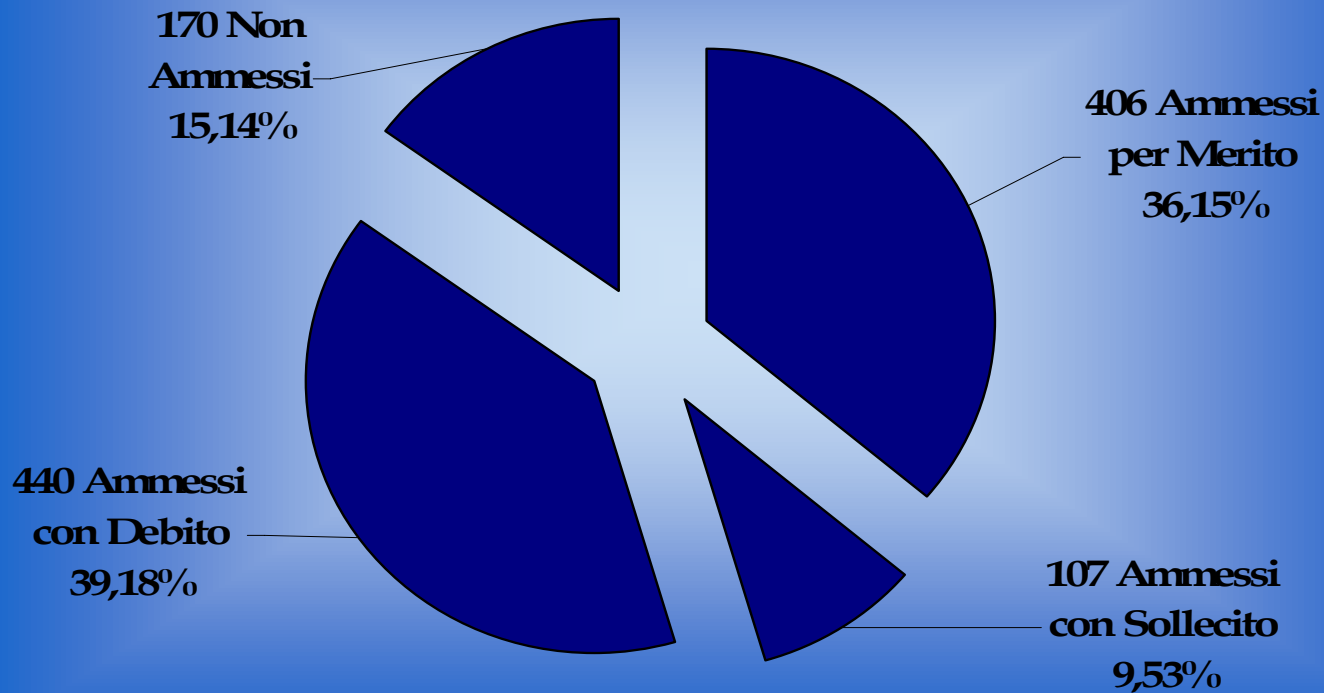

LICEO G. BROTTZU

STATISTICHE DI ISTITUTO

Grafici:

◆ *Anno scolastico 2004-05*

◆ *Anno scolastico 2005-06*

◆ *Anno scolastico 2006-07*

◆ *Indirizzo Scientifico*

◆ *Indirizzo Classico*

◆ *Indirizzo Scienze sociali*

◆ *Serie Storica*

STATISTICA DI ISTITUTO

2004 – 2005

Esiti Anno Scolastico 2004 - 2005

1015 Scrutinati quinte escluse

(dati non sovrapposti)

STATISTICA DI ISTITUTO

2005 – 2006

Esiti Anno Scolastico 2005 - 2006

1123 scrutinati quinte escluse
(dati non sovrapposti)

Indirizzo Scientifico

escluse classi terminali

Indirizzo Classico

escluse classi terminali

ESITI LICEO CLASSICO 2006-07

Indirizzo Scienze Sociali

escluse classi terminali

ESITI LICEO SCIENZE SOCIALI 2006-07

STATISTICA DI ISTITUTO

2006 – 2007

Esiti Anno Scolastico 2006 - 2007

1131 Scrutinati quinte escluse

(444 solleciti 39,26% sovrapposti)