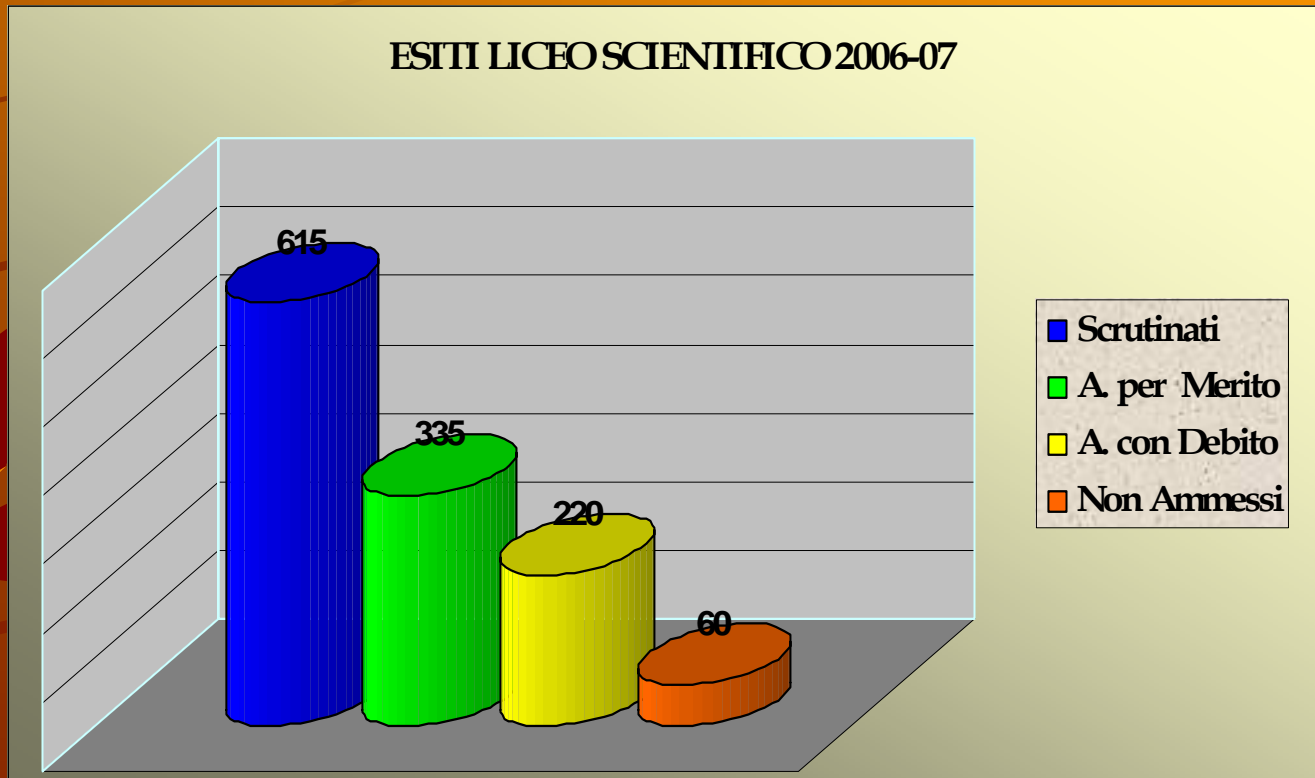

◆ *Indirizzo Scienze sociali*

◆ *Serie Storica*

STATISTICA DI ISTITUTO

2004 – 2005

Esiti Anno Scolastico 2004 - 2005

1015 Scrutinati quinte escluse

(dati non sovrapposti)

STATISTICA DI ISTITUTO

2005 – 2006

Esiti Anno Scolastico 2005 - 2006

1123 scrutinati quinte escluse
(dati non sovrapposti)

Indirizzo Scientifico

escluse classi terminali

Indirizzo Classico

escluse classi terminali

ESITI LICEO CLASSICO 2006-07

Indirizzo Scienze Sociali

escluse classi terminali

ESITI LICEO SCIENZE SOCIALI 2006-07

STATISTICA DI ISTITUTO

2006 – 2007

Esiti Anno Scolastico 2006 - 2007

1131 Scrutinati quinte escluse

(444 solleciti 39,26% sovrapposti)

SERIE STORICA

Anni scolastici 2004/5 2005/6 2006/7