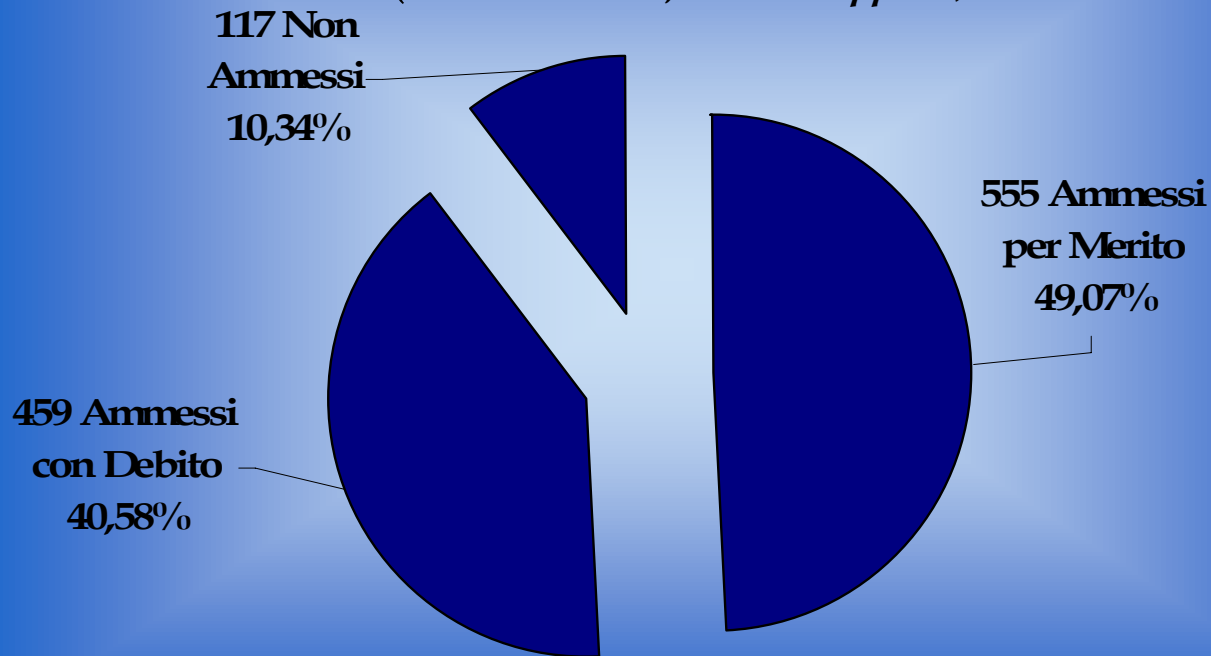

2005 – 2006

Esiti Anno Scolastico 2005 - 2006

1123 scrutinati quinte escluse
(dati non sovrapposti)

Indirizzo Scientifico

escluse classi terminali

Indirizzo Classico

escluse classi terminali

ESITI LICEO CLASSICO 2006-07

Indirizzo Scienze Sociali

escluse classi terminali

ESITI LICEO SCIENZE SOCIALI 2006-07

STATISTICA DI ISTITUTO

2006 – 2007

Esiti Anno Scolastico 2006 - 2007

1131 Scrutinati quinte escluse

(444 solleciti 39,26% sovrapposti)

SERIE STORICA

Anni scolastici 2004/5 2005/6 2006/7