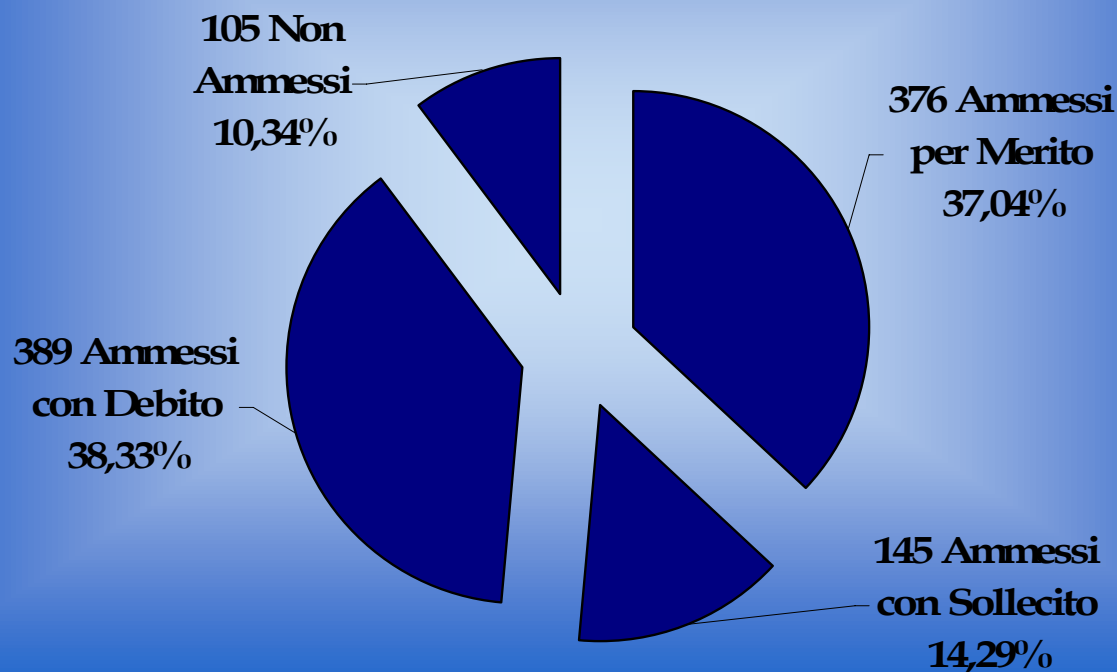

LICEO G. BROTTZU

STATISTICHE DI ISTITUTO

Grafici:

◆ *Anno scolastico 2004-05*

◆ *Anno scolastico 2005-06*

◆ *Anno scolastico 2006-07*

◆ *Indirizzo Scientifico*

◆ *Indirizzo Classico*

◆ *Indirizzo Scienze sociali*

◆ *Serie Storica*

STATISTICA DI ISTITUTO

2004 – 2005

Esiti Anno Scolastico 2004 - 2005

1015 Scrutinati quinte escluse

(dati non sovrapposti)

STATISTICA DI ISTITUTO

2005 – 2006

Esiti Anno Scolastico 2005 - 2006

1123 scrutinati quinte escluse
(dati non sovrapposti)

Indirizzo Scientifico

escluse classi terminali

Indirizzo Classico

escluse classi terminali

ESITI LICEO CLASSICO 2006-07

Indirizzo Scienze Sociali

escluse classi terminali

ESITI LICEO SCIENZE SOCIALI 2006-07

STATISTICA DI ISTITUTO

2006 – 2007

Esiti Anno Scolastico 2006 - 2007

1131 Scrutinati quinte escluse

(444 solleciti 39,26% sovrapposti)